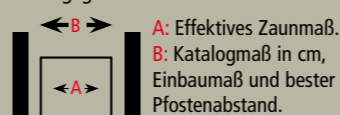

Pflanzturm 84 cm Höhe

Art.Nr.	Maß in cm	Preis/€
004 71210	46 x 46 cm	135,00

Pflanzturm 64 cm Höhe

Art.Nr.	Maß in cm	Preis/€
004 71230	46 x 46 cm	119,00

Wichtig: Effektive Zaunmaße

Alle angegebenen Maße sind Einbaumaße.

Nutzen Sie das Katalogmaß als Pfostenabstand. So entsteht Platz für die Befestigung. Mindestabstand 5 mm.

DOUGLASIE MAMMUT FRESH

Offen und doch fast blickdicht

In 2 Ausführungen erhältlich!

Diese neue und öffnende Variante des Mammutprogramms erweitert optisch Ihren Garten, ohne zu viel Einblicke zu gewähren. Ein schöner, offener Sichtschutz. Ganz ohne engen Wandcharakter. Kombinierbar mit vielen Zäunen aus den Mammut und MAX! Serien (siehe folgende Seiten). Starke Rahmen aus 47 x 70 mm Douglasie, eine solide Profiholzfüllung 18 x 145 mm und filigrane Gitterstäbe 18 x 45 mm. Offen und doch fast blickdicht!